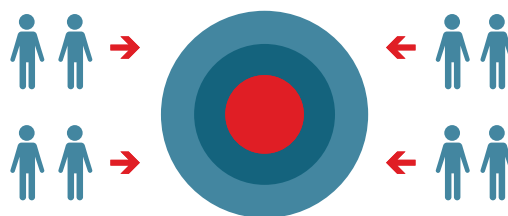

BESANÇON

La Galerie - Chateaufarine

CENTRE COMMERCIAL INCONTOURNABLE ET LEADER DE BESANÇON, LA GALERIE CHATEAUFARINE EST AU COEUR DE LA ZONE QUI CONCENTRE 45% DE L'OFFRE COMMERCIALE DE L'AGGLOMÉRATION.

Route de Dole - 25057 BESANCON

SURFACE TOTALE

56 000 m²

HYPERMARCHÉ

8 200 m²

NOMBRE DE BOUTIQUES

90

ZONE DE CHALANDISE

470 000 habitants