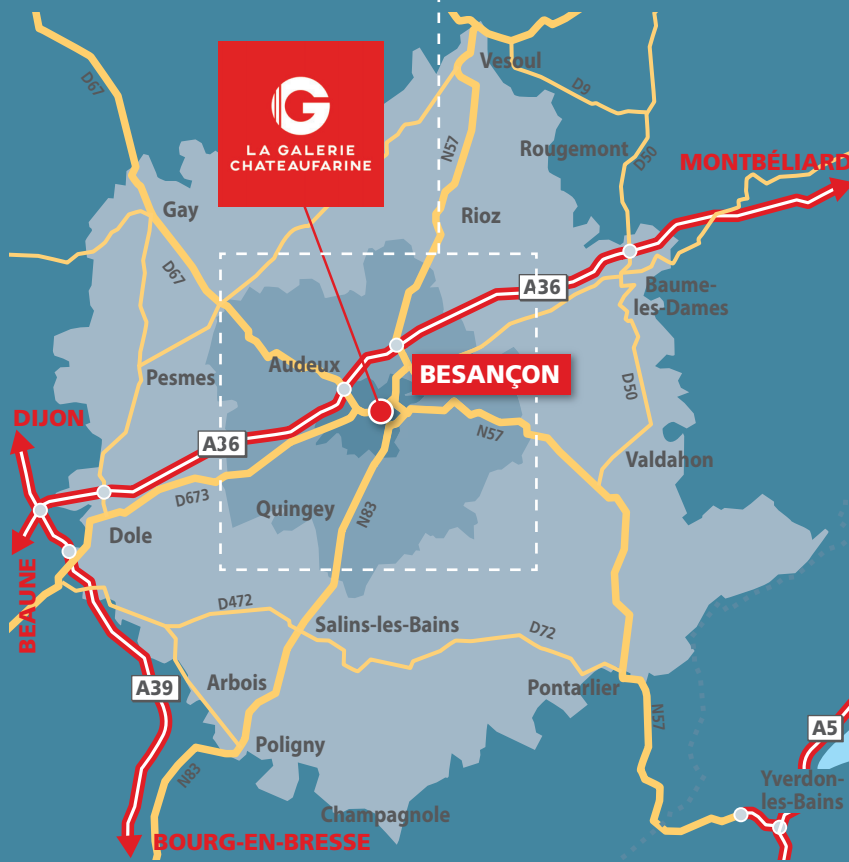

ZONE DE CHALANDISE PROJETÉE

- Zone primaire
- Zone secondaire
- Zone tertiaire